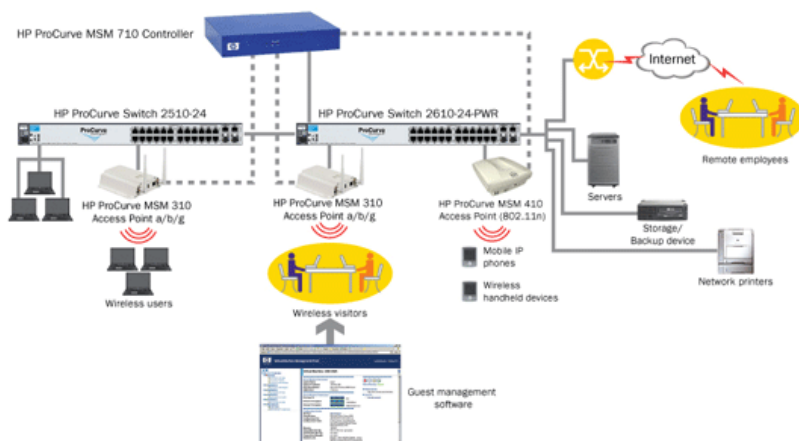

HP ProCurve Multiservice Mobilitet controllere leverer en centralt administreret, højtydende netværksløsning, som simplificerer implementeringen og driften af små og store trådløse netværk. Arkitekturen skalerer fra 11Mbit til 300 Mbit (IEEE 802.11b til 802.11n). Skalerbar fra små til store organisationer. Controllererne leverer fast-roaming og UltraSpeed hand-offs i forbindelse med VoIP. Den trådløse sikkerhed er solid og understøtter interne og eksterne godkendelser, autorisation og logging (AAA) servere. Der er indbygget stateful firewall.

NORRIQ Wireless Proof of Concept

NORRIQ tilbyder at implementere en trådløs HP løsning, så jeres virksomhed kan opleve fordelene, før I investerer.

Et Proof of Concept scenarie indeholder controller, 2 access-punkter samt gæste-administrationsmodul leveret som virtuel appliance.